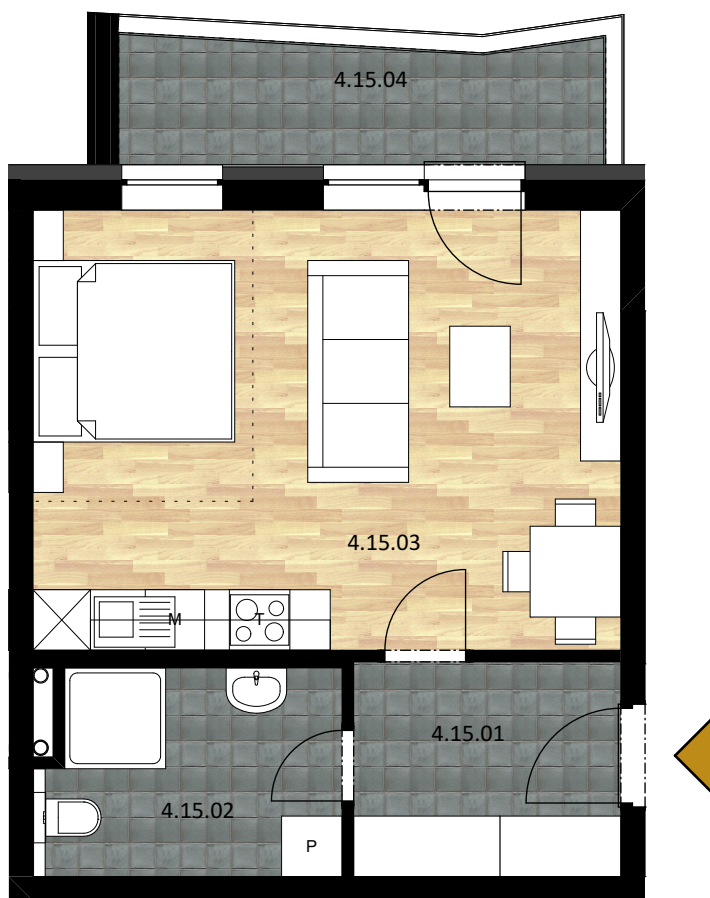

BYTOVÝ DOM FRIDA, SENEČ

Byt č.15 (1-izb) na 4.NP

TABUĽKA MIESTNOSTÍ 4NP			
ID	OZN.	ÚČEL MIESTNOSTI	PLOCHA (m ²)
Byt č.11			
	4.15.01	Chodba	5,64
	4.15.02	Kúpeľňa	6,03
	4.15.03	Izba	25,45
			37,12 m²
Byt č.11 balkón			
	4.15.04	Balkón	5,83
			5,83 m²

M 1:75